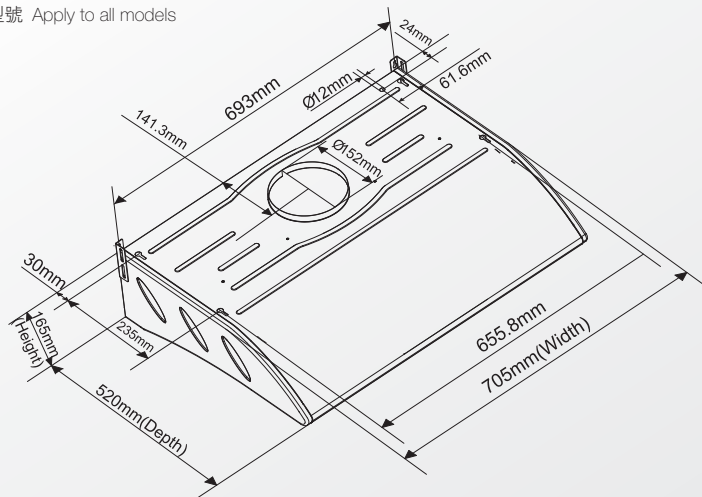

安裝圖 Installation Dimensions

適用於所有型號 Apply to all models