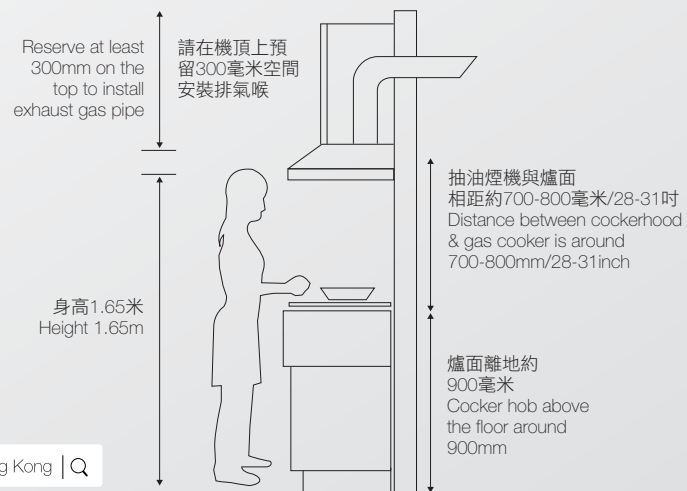

安裝建議 Installation Suggestions

總代理：
大昌貿易行有限公司
電話：2262 1621 傳真：2755 0333
Sole Agent:
DAH CHONG HONG, LTD.
Tel: 2262 1621 Fax: 2755 0333
維修服務熱線：**8203 0298**
Service Hotline: