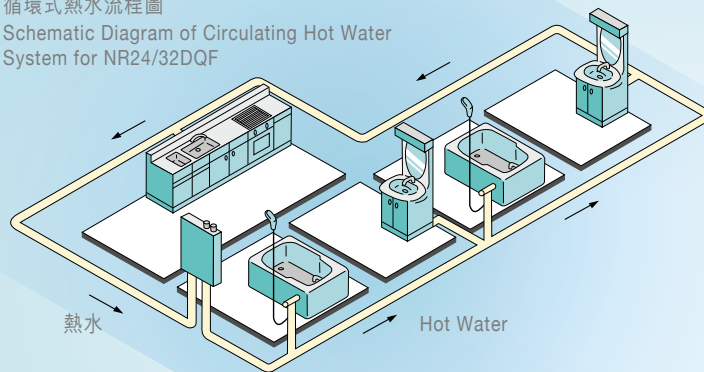

Noritz

樂麗牌循環式恆溫熱水爐

Noritz Temperature-modulated Circulating Type Water Heater

頂出煙道
Top Flue

NR24/32DQF

循環式熱水流程圖

Schematic Diagram of Circulating Hot Water System for NR24/32DQF

型號 Model			NR32DQF	NR24DQF
顏色 Colour			白色 White	白色 White
整體尺寸 Dimensions	高 x 闊 x 深 (H x W x D)	毫米 (吋) mm (inch)	615 x 464 x 240 (24.2 x 18.3 x 9.4)	615 x 464 x 240 (24.2 x 18.3 x 9.4)
遙控器尺寸 Remote Control Dimensions	高 x 闊 x 深 (H x W x D)	毫米 (吋) mm (inch)	120 x 128 x 22 (4.7 x 5.0 x 0.9)	120 x 128 x 22 (4.7 x 5.0 x 0.9)
用氣量 Gas Consumption	兆焦耳 / 小時 (千瓦) MJ / hr (kW)	最高 Max.	249.1 (69.2)	188.3 (52.3)
		最低 Min.	29.3 (8.1)	29.3 (8.1)
熱水供應量 Hot Water Supply	25°C 升溫 25°C Temp. Rise	公升 / 分鐘 litre / min	32	24
最高水溫設定 Max. Water Temperature Setting			75°C	75°C
熱水爐管道接駁 Water Heater Pipe Connection	煤氣 / 冷水 / 熱水 Gas / Cold Water / Hot Water		3/4" B.S.P.	3/4" B.S.P.
最低操作水壓差 Minimum Differential Operating Water Pressure	千帕 (磅 / 平方吋) kPa (p.s.i.)		9.8 (1.4)	9.8 (1.4)
重量 Weight	公斤 (磅) kg (lb)		32 (70.4)	32 (70.4)