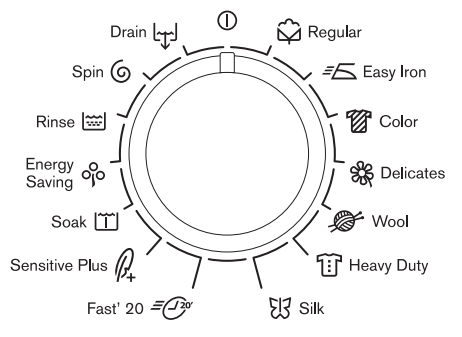

 Washing programs: 14
洗衣程序：14

 LED display
多功能顯示屏

 Energy rating
能源效益

Dimensions (H x W x D):

850 x 596 x 553 mm
33½ x 23½ x 21¼ inches

Dimensions after alteration to slim cover (H x W x D):

820 x 596 x 553 mm
32¼ x 23½ x 21¼ inches

體積 (高 x 闊 x 深):

850 x 596 x 553 毫米
33½ x 23½ x 21¼ 吋

可改薄頂板至 (高 x 闊 x 深):

820 x 596 x 553 毫米
32¼ x 23½ x 21¼ 吋

Control Panel Functions

- Time manager, not just let you control the time, but laundry friendly option
- Special programs : fast 20, sensitive plus, energy saving, silk, heavy duty
- Temperature selection : cold - 90°C
- Spin speed selection in rpm : 400, 600, 800, 1000 (EWP10742)
- Spin speed selection in rpm : 400, 500, 650, 850 (EWP85742)
- No spin
- Rinse hold
- Options available : prewash, quick, rinse+
- Delay start (up to 20hrs)
- Start / Pause

操作面板功能

- 時間管理系統由您控制洗衣時間
- 特別洗衣程式：20分鐘快洗、防敏感護理、節能、絲質、骯髒衣物
- 水溫選擇：冷水 - 90度
- 脫水轉速選擇 (每分鐘)：400, 600, 800, 1000 (EWP10742)
- 脫水轉速選擇 (每分鐘)：400, 500, 650, 850 (EWP85742)
- 不脫水
- 延遲排水
- 選項：預洗、快洗、額外過水
- 預校啟動 (最長20小時)
- 開始 / 暫停

Laundry Features

- Premium TOUCH panel, IQ Touch™, rotary knob
- Gentle like no others with Lily Drum + Leaf Lifter
- Smart water saving with flow meter
- Built-in drum filter design
- Carboran® tub
- Super damper system
- Anti-foam device
- Automatic balance control
- Eco valve wash system
- Flush back design
- Child lock
- Country of origin: Thailand