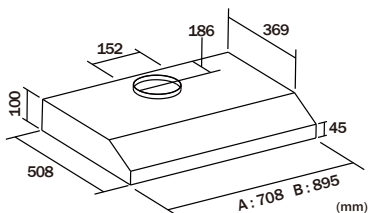

規格 Specifications

型號 Model	全新 TOT-723	全新 TOT-923
功率 Power	220W	
電壓 Voltage	220-240V	
摩打轉速 Motor Speed	2,300RPM	
風速選擇 Speed Selection	極速Turbo / 高速High / 低速Low (「靜音」模式Quiet Mode)	
機身尺寸 Product Dimensions (HxWxD)	100mm x 708mm x 508mm	100mm x 895mm x 508mm
包裝尺寸 Packing Dimensions (HxWxD)	230mm x 770mm x 580mm	230mm x 960mm x 580mm
淨重 Net Weight	11 kg	12 kg
重量連包裝 Gross Weight w/Packing	13 kg	14 kg

A: TOT-723

B: TOT-923

龍捲風專利 Patented Tornado Technology

專利編號: HK1040354
Patent Number

對抗室外風阻及排氣管轉曲

Fighting Against External Air Pressure & Coping With Duct-Bending

普通抽油煙機
Other Hoods

室外風阻
External air
pressure

德國寶龍捲風系列
Tornado Series

室外風阻
External air
pressure