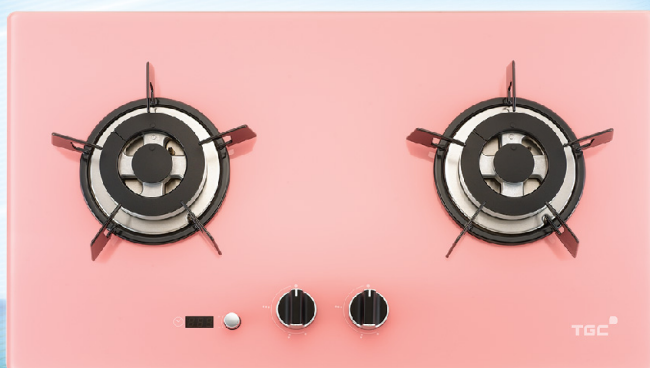

The Green Choice
TGC

時刻🕒多點心思

Cooking
 with Fun!

TGC TRTB62ST-G
 Sealed Burner
 Built-in Hob
 密封爐頭嵌入式平面爐

全城首創
 First-in-town

預校熄火時間功能
 Timer function

0:18

煤氣
 Towngas

TGC TRTB62ST-G

Sealed Burner Built-in Hob

密封爐頭嵌入式平面爐

- 多種顏色選擇，配合現代廚房
Various colour options to match modern kitchens
- 自動熄火時間功能
Timer Function
- 密封式爐頭設計，方便清潔又衛生
Easy-to-clean and hygienic sealed burner design
- 火力高達5.0千瓦，兼備獨立芯火
Maximum gas rating up to 5.0kW and independent simmer flame
- 耐用強化玻璃面
Durable tempered glass surface
- 槽式火孔爐頭設計，不易堵塞，方便清潔
Easy-to-clean slot type flame hole burner design

型號 Model	TRTB62ST-G	
顏色選擇 Colour Options	粉紅/ 藍/ 綠/ 黑/ 白 Pink / Blue / Green / Black / White	
爐身尺寸 高 x 闊 x 深 (毫米/吋) Dimensions H x W x D (mm/ inch)	67 x 720 x 420 / 2.6 x 28.3 x 16.5	
櫃面開孔尺寸 闊 x 深 (毫米/吋) Bench Top Cut-out Dimensions W x D (mm/ inch)	670 x 350 / 26.4 x 13.8	
氣體輸入量 最高/最低 - 兆焦耳/小時(千瓦) Gas Input Max. / Min. MJ/hr (kW)	左爐頭 Left Burner	右爐頭 Right Burner
	18 (5.0) - 1.1 (0.3)	18 (5.0) - 1.1 (0.3)
重量 千克(磅) Weight kg (lb)	毛重 Gross	淨重 Net
	17(37.4)	14(30.8)
電源供應 Electric Supply	"D"型鹼性電池 X 2 "D" Size Alkaline Battery X 2	