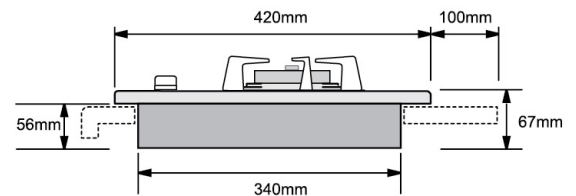

型號 Model	TRTB62ST-G	
顏色選擇 Colour Options	粉紅/ 藍/ 綠/ 黑/ 白 Pink / Blue / Green / Black / White	
爐身尺寸 高 x 闊 x 深 (毫米/吋) Dimensions H x W x D (mm/ inch)	67 x 720 x 420 / 2.6 x 28.3 x 16.5	
櫃面開孔尺寸 闊 x 深 (毫米/吋) Bench Top Cut-out Dimensions W x D (mm/ inch)	670 x 350 / 26.4 x 13.8	
氣體輸入量 最高/最低 - 兆焦耳/小時(千瓦) Gas Input Max. / Min. MJ/hr (kW)	左爐頭 Left Burner	右爐頭 Right Burner
	18 (5.0) - 1.1 (0.3)	18 (5.0) - 1.1 (0.3)
重量 千克(磅) Weight kg (lb)	毛重 Gross	淨重 Net
	17(37.4)	14(30.8)
電源供應 Electric Supply	"D"型鹼性電池 X 2 "D" Size Alkaline Battery X 2	