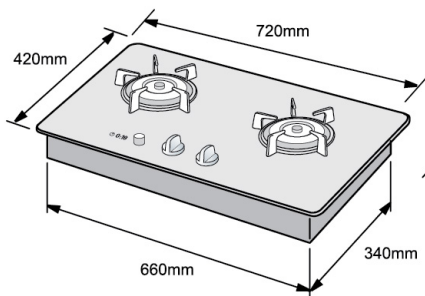

TGC TRTB62ST-G

Sealed Burner Built-in Hob

密封爐頭嵌入式平面爐

- 多種顏色選擇，配合現代廚房
Various colour options to match modern kitchens
- 自動熄火時間功能
Timer Function
- 密封式爐頭設計，方便清潔又衛生
Easy-to-clean and hygienic sealed burner design
- 火力高達5.0千瓦，兼備獨立芯火
Maximum gas rating up to 5.0kW and independent simmer flame
- 耐用強化玻璃面
Durable tempered glass surface
- 槽式火孔爐頭設計，不易堵塞，方便清潔
Easy-to-clean slot type flame hole burner design

型號 Model	TRTB62ST-G	
顏色選擇 Colour Options	粉紅/ 藍/ 綠/ 黑/ 白 Pink / Blue / Green / Black / White	
爐身尺寸 高 x 闊 x 深 (毫米/吋) Dimensions H x W x D (mm/ inch)	67 x 720 x 420 / 2.6 x 28.3 x 16.5	
櫃面開孔尺寸 闊 x 深 (毫米/吋) Bench Top Cut-out Dimensions W x D (mm/ inch)	670 x 350 / 26.4 x 13.8	
氣體輸入量 最高/最低 - 兆焦耳/小時(千瓦) Gas Input Max. / Min. MJ/hr (kW)	左爐頭 Left Burner	右爐頭 Right Burner
	18 (5.0) - 1.1 (0.3)	18 (5.0) - 1.1 (0.3)
重量 千克(磅) Weight kg (lb)	毛重 Gross	淨重 Net
	17(37.4)	14(30.8)
電源供應 Electric Supply	"D"型鹼性電池 X 2 "D" Size Alkaline Battery X 2	