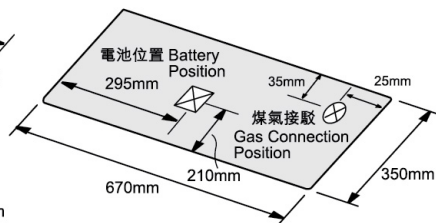

型號 Model	TRTB62ST-G	
顏色選擇 Colour Options	粉紅/ 藍/ 綠/ 黑/ 白 Pink / Blue / Green / Black / White	
爐身尺寸 高 x 闊 x 深 (毫米/吋) Dimensions H x W x D (mm/ inch)	67 x 720 x 420 / 2.6 x 28.3 x 16.5	
櫃面開孔尺寸 闊 x 深 (毫米/吋) Bench Top Cut-out Dimensions W x D (mm/ inch)	670 x 350 / 26.4 x 13.8	
氣體輸入量 最高/最低 - 兆焦耳/小時(千瓦) Gas Input Max. / Min. MJ/hr (kW)	左爐頭 Left Burner	右爐頭 Right Burner
	18 (5.0) - 1.1 (0.3)	18 (5.0) - 1.1 (0.3)
重量 千克(磅) Weight kg (lb)	毛重 Gross	淨重 Net
	17(37.4)	14(30.8)
電源供應 Electric Supply	"D"型鹼性電池 X 2 "D" Size Alkaline Battery X 2	