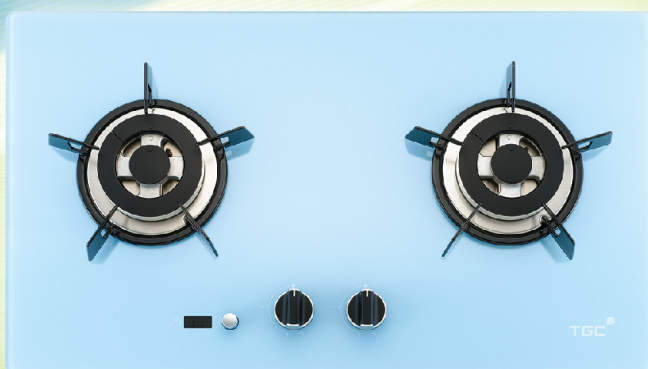

The Green Choice
TGC

時刻🕒多點心思

Cooking
 with Fun!

TGC TRTB62ST-G
 Sealed Burner
 Built-in Hob
 密封爐頭嵌入式平面爐

全城首創
 First-in-town

預校熄火時間功能
 Timer function

0:18

煤氣
 Towngas

TGC TRTB62ST-G

Sealed Burner Built-in Hob

密封爐頭嵌入式平面爐

- 多種顏色選擇，配合現代廚房
Various colour options to match modern kitchens
- 自動熄火時間功能
Timer Function
- 密封式爐頭設計，方便清潔又衛生
Easy-to-clean and hygienic sealed burner design
- 火力高達5.0千瓦，兼備獨立芯火
Maximum gas rating up to 5.0kW and independent simmer flame
- 耐用強化玻璃面
Durable tempered glass surface
- 槽式火孔爐頭設計，不易堵塞，方便清潔
Easy-to-clean slot type flame hole burner design

型號 Model	TRTB62ST-G	
顏色選擇 Colour Options	粉紅/ 藍/ 綠/ 黑/ 白 Pink / Blue / Green / Black / White	
爐身尺寸 高 x 闊 x 深 (毫米/吋) Dimensions H x W x D (mm/ inch)	67 x 720 x 420 / 2.6 x 28.3 x 16.5	
櫃面開孔尺寸 闊 x 深 (毫米/吋) Bench Top Cut-out Dimensions W x D (mm/ inch)	670 x 350 / 26.4 x 13.8	
氣體輸入量 最高/最低 - 兆焦耳/小時(千瓦) Gas Input Max. / Min. MJ/hr (kW)	左爐頭 Left Burner	右爐頭 Right Burner
	18 (5.0) - 1.1 (0.3)	18 (5.0) - 1.1 (0.3)
重量 千克(磅) Weight kg (lb)	毛重 Gross	淨重 Net
	17(37.4)	14(30.8)
電源供應 Electric Supply	"D"型鹼性電池 X 2 "D" Size Alkaline Battery X 2	