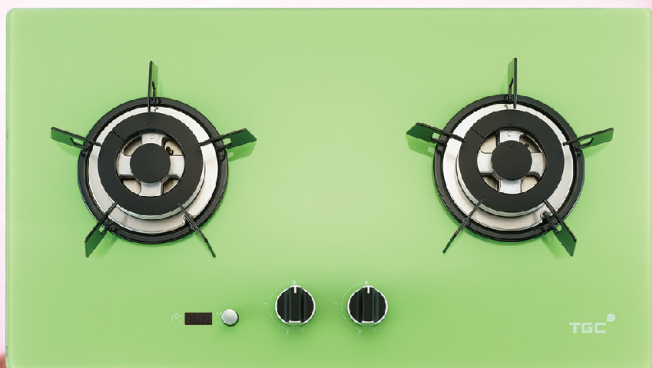

The Green Choice
TGC

時刻🕒多點心思

Cooking
 with Fun!

TGC TRTB62ST-G
 Sealed Burner
 Built-in Hob
 密封爐頭嵌入式平面爐

全城首創
 First-in-town

預校熄火時間功能
 Timer function

0:18

煤氣
 Towngas

TGC TRTB62ST-G

Sealed Burner Built-in Hob

密封爐頭嵌入式平面爐

- 多種顏色選擇，配合現代廚房
Various colour options to match modern kitchens
- 自動熄火時間功能
Timer Function
- 密封式爐頭設計，方便清潔又衛生
Easy-to-clean and hygienic sealed burner design
- 火力高達5.0千瓦，兼備獨立芯火
Maximum gas rating up to 5.0kW and independent simmer flame
- 耐用強化玻璃面
Durable tempered glass surface
- 槽式火孔爐頭設計，不易堵塞，方便清潔
Easy-to-clean slot type flame hole burner design

型號 Model	TRTB62ST-G	
顏色選擇 Colour Options	粉紅/ 藍/ 綠/ 黑/ 白 Pink / Blue / Green / Black / White	
爐身尺寸 高 x 闊 x 深 (毫米/吋) Dimensions H x W x D (mm/ inch)	67 x 720 x 420 / 2.6 x 28.3 x 16.5	
櫃面開孔尺寸 闊 x 深 (毫米/吋) Bench Top Cut-out Dimensions W x D (mm/ inch)	670 x 350 / 26.4 x 13.8	
氣體輸入量 最高/最低 - 兆焦耳/小時(千瓦) Gas Input Max. / Min. MJ/hr (kW)	左爐頭 Left Burner	右爐頭 Right Burner
	18 (5.0) - 1.1 (0.3)	18 (5.0) - 1.1 (0.3)
重量 千克(磅) Weight kg (lb)	毛重 Gross	淨重 Net
	17(37.4)	14(30.8)
電源供應 Electric Supply	"D"型鹼性電池 X 2 "D" Size Alkaline Battery X 2	