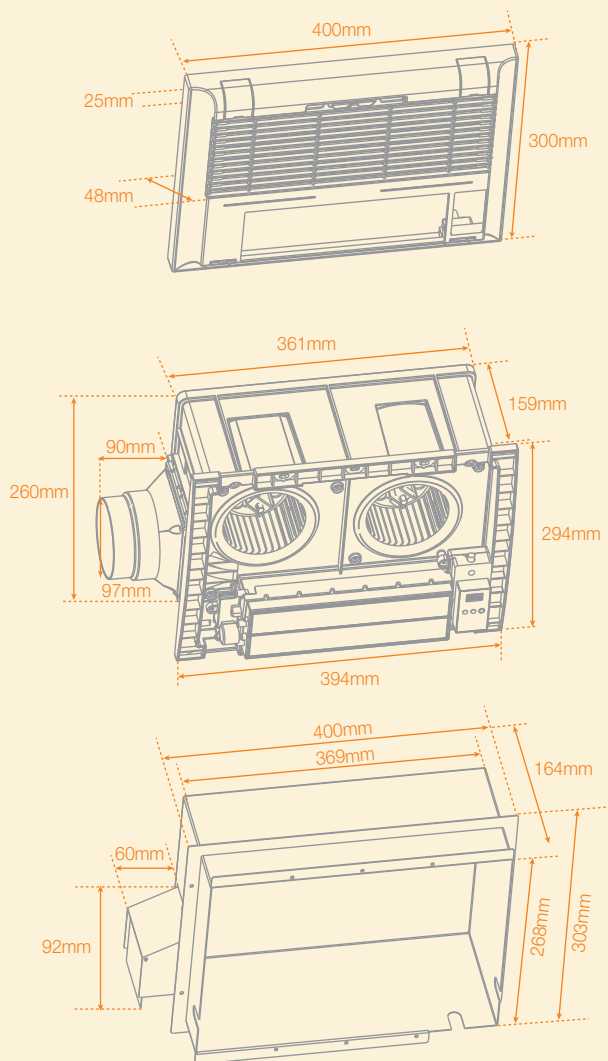

安裝小貼士

Installation Tips

產品尺寸圖

Product Dimension

安裝方法

Installation Methods

天花式
Ceiling Mounted

窗口式
Window Mounted