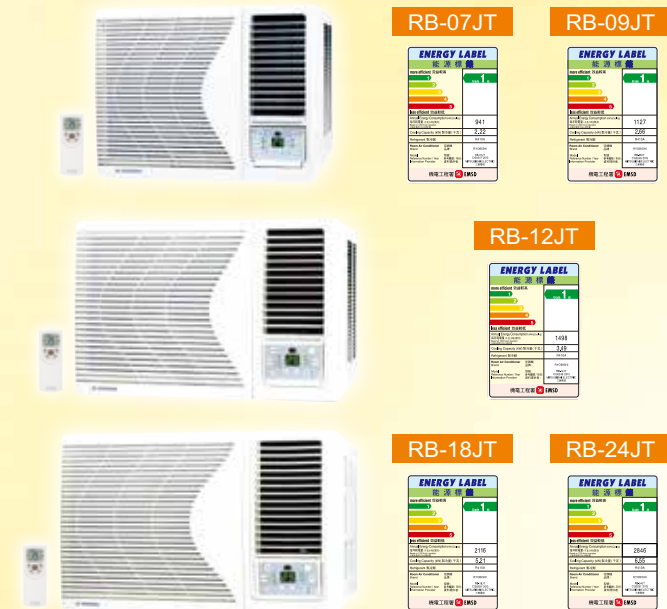

1 級 JT 環保遙控系列

Remote Control Green Type

Grade 能源標籤

三菱電機菱電空調·影像設備 (香港) 有限公司
Mitsubishi Electric Ryoden Air-Conditioning & Visual Information Systems (Hong Kong) Ltd.

辦事處及陳列室 Office & Showroom:
香港九龍九龍灣宏光道 39 號宏天廣場 9 樓 電話 Tel: (852) 2510 1505
9/F, Skyline Tower, 39 Wang Kwong Road, Kowloon Bay, Kowloon, Hong Kong

維修服務中心 Service Centres:
香港 香港九龍九龍灣臨樂街 8 號商業廣場 7 樓 電話 Tel: (852) 2427 8484
Hong Kong 7/F, Corporation Square, 8 Lam Lok Street, Kowloon Bay, Kowloon, Hong Kong

澳門 澳門慕拉士大馬路 243 號富大工業大廈 4 字樓 E 室 電話 Tel: (853) 2837 1777
Macau Av. Venceslau de Morais 243 Ed. Ind. "Fu Tai" 4 Andar E, Macau

網址 Website: www.mitsubishi-ryoden.com.hk

經銷商 Distributor: