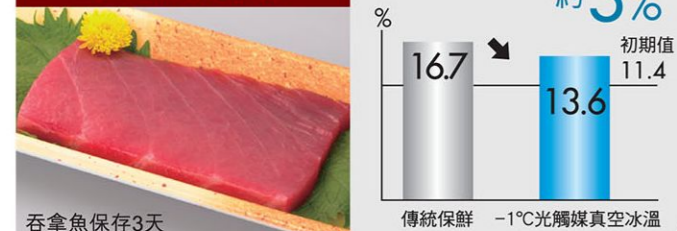

全新光觸媒真空保鮮室

鎖住時間 保存養分

日立獨家研創的光觸媒真空保鮮室，配備了LED燈及光觸媒，光觸媒與肉類散發的異味及蔬果釋放的乙烯發生作用，並分解為二氧化碳與水分子，抑制蔬菜呼吸及肉類表面的酵素活動，就像鎖住時間，保存食物養分和保持新鮮。而且溫度更可以自動調節，為食材提供最適合的溫度，令食物更新鮮健康。

減少了空氣中的氧氣，抑制氧化

LED燈+光觸媒

光觸媒與肉類散發的異味、蔬果釋放的乙烯發生作用

光觸媒受到光源觸動，將異味與乙烯分解為二氧化碳與水分子

保存營養與鮮味

溫度調節 +1°C/-1°C

保存肉類及魚類跟蔬菜及高含水量的食物，所需的合適溫度是有所不同的。

約 -1°C 光觸媒真空冰溫 適合保存魚類和肉類

約 +1°C 光觸媒真空保鮮 適合保存蔬菜及高含水量的食物

抑制鮮味劣化

保存新鮮美力量

#K值是食材新鮮度的指標，數值越少鮮度越好。一般20%以下可生食，超過60%不宜食用。
*「真空」是指同一空間內之氣壓較大氣壓力為低。光觸媒真空保鮮室內之氣壓約為0.8，較大氣壓力為低。