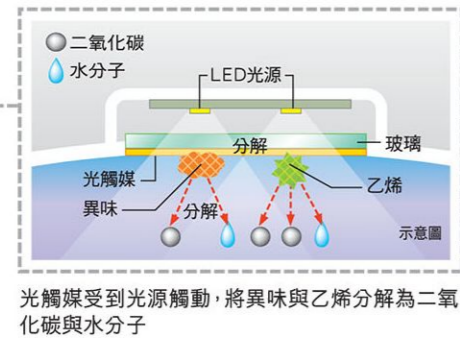

全新光觸媒真空保鮮室

鎖住時間 保存養分

日立獨家研創的光觸媒真空保鮮室，配備了LED燈及光觸媒，光觸媒與肉類散發的異味及蔬果釋放的乙烯發生作用，並分解為二氧化碳與水分子，抑制蔬菜呼吸及肉類表面的酵素活動，就像鎖住時間，保存食物養分和保持新鮮。而且溫度更可以自動調節，為食材提供最適合的溫度，令食物更新鮮健康。

減少了空氣中的氧氣，抑制氧化

LED燈+光觸媒

光觸媒與肉類散發的異味、蔬果釋放的乙烯發生作用

光觸媒受到光源觸動，將異味與乙烯分解為二氧化碳與水分子

保存營養與鮮味

溫度調節 +1°C/-1°C

保存肉類及魚類跟蔬菜及高含水量的食物，所需的合適溫度是有所不同的。

約 -1°C 光觸媒真空冰溫 適合保存魚類和肉類

約 +1°C 光觸媒真空保鮮 適合保存蔬菜及高含水量的食物

抑制鮮味劣化

保存新鮮美力量

#K值是食材新鮮度的指標，數值越少鮮度越好。一般20%以下可生食，超過60%不宜食用。
*「真空」是指同一空間內之氣壓較大氣壓力為低。光觸媒真空保鮮室內之氣壓約為0.8，較大氣壓力為低。

超1級節能

日立多項的環保節能技術，成功達至大容量、低耗電的指標，助你省電慳錢。R-C6200H的耗電量更比5年前同樣擁有1級能源標籤的型號減少50%。

霜能再用節能科技

由日立獨家研發，通過巧妙的冷流通風構造，利用風扇融解製冷時的結霜，直接轉化成高溫度冷流，並吹送至冷藏室或蔬果室，再作保濕及冷卻食物之用，使雪櫃更省電。

真空隔熱材料

隔熱性絕佳的真空隔熱材料，能配合複雜的內部構造，大面積覆蓋隔熱範圍。穩定雪櫃內溫度，節能省電。