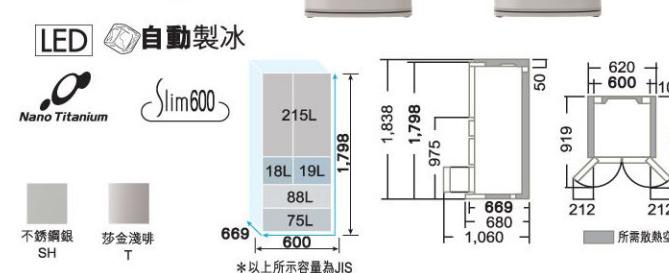

R-SF48CMH

標準 ISO JIS
容量(L) 353 | 475

尺寸(闊x高x深)毫米：
685 x 1,818 x 643

日本製造
1級能效

INVERTER
Frost Recycle
LED
自動製冰

- 設有冷藏室、製冰室、上下層冰凍室和蔬果室。光觸媒真空保鮮室。霜能再用節能科技。變頻式壓縮機。快速冰凍功能。LED照明燈。3層抽屜式冰凍室。
- 三重除臭過濾網。可拆洗自動製冰器。4段調節層架。R600a環保雪種。

R-SF45CMH

標準 ISO JIS
容量(L) 336 | 441

尺寸(闊x高x深)毫米：
650 x 1,818 x 648

日本製造
1級能效

INVERTER
Frost Recycle
LED
自動製冰

- 設有冷藏室、製冰室、上下層冰凍室和蔬果室。光觸媒真空保鮮室。霜能再用節能科技。變頻式壓縮機。快速冰凍功能。LED照明燈。3層抽屜式冰凍室。三重除臭過濾網。
- 可拆洗自動製冰器。4段調節層架。R600a環保雪種。

R-SF42BMH

標準 ISO JIS
容量(L) 312 | 415

尺寸(闊x高x深)毫米：
600 x 1,798 x 669

日本製造
1級能效

INVERTER
Frost Recycle
LED
自動製冰

- 設有冷藏室、製冰室、上下層冰凍室和蔬果室。霜能再用節能科技。變頻式壓縮機。快速冰凍功能。LED照明燈。3層抽屜式冰凍室。納米鈦空氣過濾網。
- 可拆洗自動製冰器。快速冷卻功能。R600a環保雪種。