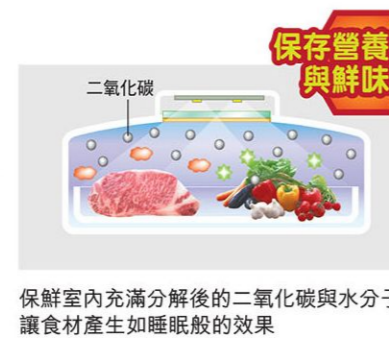

全新光觸媒真空保鮮室

鎖住時間 保存養分

日立獨家研創的光觸媒真空保鮮室，配備了LED燈及光觸媒，光觸媒與肉類散發的異味及蔬果釋放的乙烯發生作用，並分解為二氧化碳與水分子，抑制蔬菜呼吸及肉類表面的酵素活動，就像鎖住時間，保存食物養分和保持新鮮。而且溫度更可以自動調節，為食材提供最適合的溫度，令食物更新鮮健康。

減少了空氣中的氧氣，抑制氧化

LED燈+光觸媒

光觸媒與肉類散發的異味、蔬果釋放的乙烯發生作用

光觸媒受到光源觸動，將異味與乙烯分解為二氧化碳與水分子

保存營養與鮮味

溫度調節 +1°C/-1°C

保存肉類及魚類跟蔬菜及高含水量的食物，所需的合適溫度是有所不同的。

約 -1°C 光觸媒真空冰溫 適合保存魚類和肉類

約 +1°C 光觸媒真空保鮮 適合保存蔬菜及高含水量的食物

抑制鮮味劣化

保存新鮮美力量

#K值是食材新鮮度的指標，數值越少鮮度越好。一般20%以下可生食，超過60%不宜食用。
*「真空」是指同一空間內之氣壓較大氣壓力為低。光觸媒真空保鮮室內之氣壓約為0.8，較大氣壓力為低。

超1級節能

日立多項的環保節能技術，成功達至大容量、低耗電的指標，助你省電慳錢。R-C6200H的耗電量更比5年前同樣擁有1級能源標籤的型號減少50%。

霜能再用節能科技

由日立獨家研發，通過巧妙的冷流通風構造，利用風扇融解製冷時的結霜，直接轉化成高溫度冷流，並吹送至冷藏室或蔬果室，再作保濕及冷卻食物之用，使雪櫃更省電。

真空隔熱材料

隔熱性絕佳的真空隔熱材料，能配合複雜的內部構造，大面積覆蓋隔熱範圍。穩定雪櫃內溫度，節能省電。