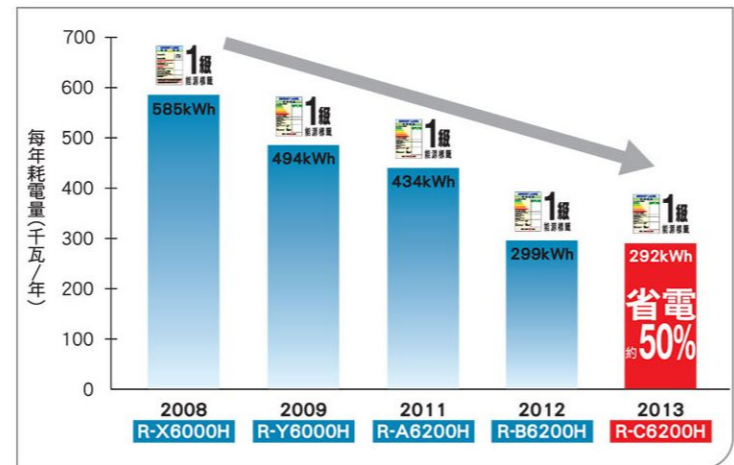

超1級節能

日立多項的環保節能技術，成功達至大容量、低耗電的指標，助你省電慳錢。R-C6200H的耗電量更比5年前同樣擁有1級能源標籤的型號減少50%。

霜能再用節能科技

由日立獨家研發，通過巧妙的冷流通風構造，利用風扇融解製冷時的結霜，直接轉化成高溫度冷流，並吹送至冷藏室或蔬果室，再作保濕及冷卻食物之用，使雪櫃更省電。