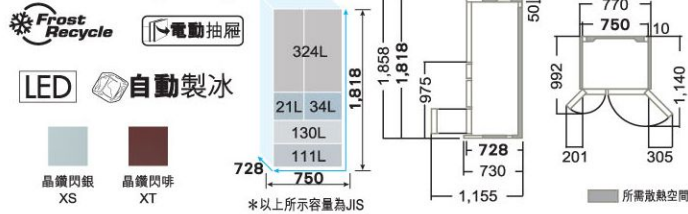

R-C6800H

標準 ISO JIS
容量(L) 525 | 670

尺寸(闊x高x深)毫米：
825 x 1,818 x 728

晶鑽閃黑 XK
晶鑽閃藍 XS
晶鑽閃啡 XT

日本製造
GOOD DESIGN
1級能效
INVERTER
Frost Recycle
LED
自動製冰

- 設有冷藏室、製冰室、上下層冰凍室和蔬果室。光觸媒真空保鮮室。霜能再用節能科技。變頻式壓縮機。快速冰凍功能。電動抽屜(蔬果室及下層冰凍室)。
- LED照明燈。觸控式操作面板。3層抽屜式冰凍室。三重除臭過濾網。可拆洗自動製冰器。4段調節層架。R600a環保雪種。

R-C6200H

標準 ISO JIS
容量(L) 484 | 620

尺寸(闊x高x深)毫米：
750 x 1,818 x 728

日本製造

GOOD DESIGN
1級能效

INVERTER
Frost Recycle
LED
自動製冰

- 設有冷藏室、製冰室、上下層冰凍室和蔬果室。光觸媒真空保鮮室。霜能再用節能科技。變頻式壓縮機。快速冰凍功能。電動抽屜(蔬果室及下層冰凍室)。
- LED照明燈。觸控式操作面板。3層抽屜式冰凍室。三重除臭過濾網。可拆洗自動製冰器。4段調節層架。R600a環保雪種。

R-SF48CMH

標準 ISO JIS
容量(L) 353 | 475

尺寸(闊x高x深)毫米：
685 x 1,818 x 643

日本製造
1級能效

INVERTER
Frost Recycle
LED
自動製冰

- 設有冷藏室、製冰室、上下層冰凍室和蔬果室。光觸媒真空保鮮室。霜能再用節能科技。變頻式壓縮機。快速冰凍功能。LED照明燈。3層抽屜式冰凍室。
- 三重除臭過濾網。可拆洗自動製冰器。4段調節層架。R600a環保雪種。