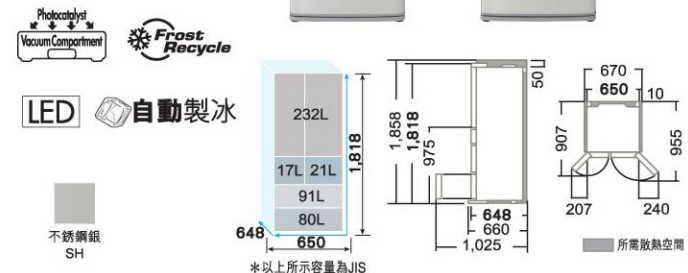

R-C6200H

標準 ISO JIS
容量(L) 484 | 620

尺寸(闊x高x深)毫米：
750 x 1,818 x 728

日本製造

GOOD DESIGN
1級能效

INVERTER
Frost Recycle
LED
自動製冰

- 設有冷藏室、製冰室、上下層冰凍室和蔬果室。光觸媒真空保鮮室。霜能再用節能科技。變頻式壓縮機。快速冰凍功能。電動抽屜(蔬果室及下層冰凍室)。
- LED照明燈。觸控式操作面板。3層抽屜式冰凍室。三重除臭過濾網。可拆洗自動製冰器。4段調節層架。R600a環保雪種。

R-SF48CMH

標準 ISO JIS
容量(L) 353 | 475

尺寸(闊x高x深)毫米：
685 x 1,818 x 643

日本製造
1級能效

INVERTER
Frost Recycle
LED
自動製冰

- 設有冷藏室、製冰室、上下層冰凍室和蔬果室。光觸媒真空保鮮室。霜能再用節能科技。變頻式壓縮機。快速冰凍功能。LED照明燈。3層抽屜式冰凍室。
- 三重除臭過濾網。可拆洗自動製冰器。4段調節層架。R600a環保雪種。

R-SF45CMH

標準 ISO JIS
容量(L) 336 | 441

尺寸(闊x高x深)毫米：
650 x 1,818 x 648

日本製造
1級能效

INVERTER
Frost Recycle
LED
自動製冰

- 設有冷藏室、製冰室、上下層冰凍室和蔬果室。光觸媒真空保鮮室。霜能再用節能科技。變頻式壓縮機。快速冰凍功能。LED照明燈。3層抽屜式冰凍室。三重除臭過濾網。
- 可拆洗自動製冰器。4段調節層架。R600a環保雪種。

R-SF42BMH

標準 ISO JIS
容量(L) 312 | 415

尺寸(闊x高x深)毫米：
600 x 1,798 x 669

日本製造
1級能效

INVERTER
Frost Recycle
LED
自動製冰

- 設有冷藏室、製冰室、上下層冰凍室和蔬果室。霜能再用節能科技。變頻式壓縮機。快速冰凍功能。LED照明燈。3層抽屜式冰凍室。納米鈦空氣過濾網。
- 可拆洗自動製冰器。快速冷卻功能。R600a環保雪種。