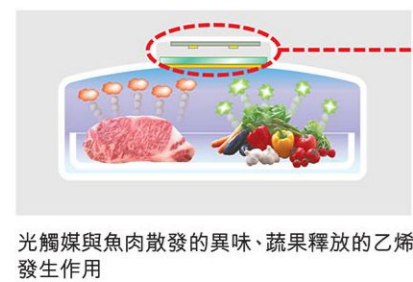

全新光觸媒真空保鮮室

鎖住時間 保存養分

日立獨家研創的光觸媒真空保鮮室，配備了LED燈及光觸媒，光觸媒與肉類散發的異味及蔬果釋放的乙烯發生作用，並分解為二氧化碳與水分子，抑制蔬菜呼吸及肉類表面的酵素活動，就像鎖住時間，保存食物養分和保持新鮮。而且溫度更可以自動調節，為食材提供最適合的溫度，令食物更新鮮健康。

減少了空氣中的氧氣，抑制氧化

LED燈+光觸媒

光觸媒與肉類散發的異味、蔬果釋放的乙烯發生作用

光觸媒受到光源觸動，將異味與乙烯分解為二氧化碳與水分子

保存營養與鮮味

溫度調節 +1°C/-1°C

保存肉類及魚類跟蔬菜及高含水量的食物，所需的合適溫度是有所不同的。

約 -1°C 光觸媒真空冰溫 適合保存魚類和肉類

約 +1°C 光觸媒真空保鮮 適合保存蔬菜及高含水量的食物

抑制鮮味劣化

保存新鮮美力量

#K值是食材新鮮度的指標，數值越少鮮度越好。一般20%以下可生食，超過60%不宜食用。
*「真空」是指同一空間內之氣壓較大氣壓力為低。光觸媒真空保鮮室內之氣壓約為0.8，較大氣壓力為低。