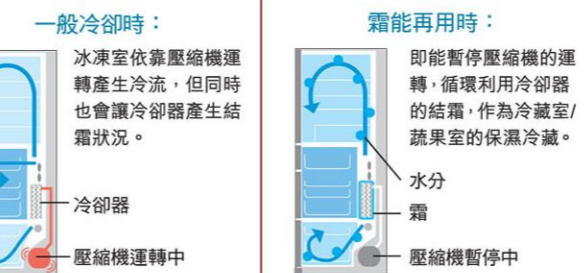

保存營養與鮮味

溫度調節 +1°C/-1°C

保存肉類及魚類跟蔬菜及高含水量的食物，所需的合適溫度是有所不同的。

約 -1°C 光觸媒真空冰溫 適合保存魚類和肉類

約 +1°C 光觸媒真空保鮮 適合保存蔬菜及高含水量的食物

抑制鮮味劣化

保存新鮮美力量

#K值是食材新鮮度的指標，數值越少鮮度越好。一般20%以下可生食，超過60%不宜食用。
*「真空」是指同一空間內之氣壓較大氣壓力為低。光觸媒真空保鮮室內之氣壓約為0.8，較大氣壓力為低。

超1級節能

日立多項的環保節能技術，成功達至大容量、低耗電的指標，助你省電慳錢。R-C6200H的耗電量更比5年前同樣擁有1級能源標籤的型號減少50%。

霜能再用節能科技

由日立獨家研發，通過巧妙的冷流通風構造，利用風扇融解製冷時的結霜，直接轉化成高溫度冷流，並吹送至冷藏室或蔬果室，再作保濕及冷卻食物之用，使雪櫃更省電。

真空隔熱材料

隔熱性絕佳的真空隔熱材料，能配合複雜的內部構造，大面積覆蓋隔熱範圍。穩定雪櫃內溫度，節能省電。

變頻式壓縮機 INVERTER

日立的變頻科技已經廣泛運用於高速火車，以至最新的環保汽車上，現在更引進到家用雪櫃。而變頻技術就是能自動控制馬達運行，在減少能源虛耗下，達至最佳的運作效果；相比傳統雪櫃單靠一開一關控制壓縮機，不但大大節省耗電量，更能快速製冷，高效節能，加倍寧靜。

超強省電

再次運用融霜時的冷流，吹送至冷藏室、蔬果室作冷卻。有了霜能，便可暫時停止壓縮機的運轉，達至省電功效。

Eco智慧控制

eco運轉LED燈示
霜能再用等抑制電量消耗的功能啟動時，eco運轉LED燈示就會亮起。當雪櫃門再度被開啟，感測顯示冷藏室進入使用頻繁時段，LED燈於是熄滅。這可作為每個家庭節能省電的參考。

學習記憶功能
學習記憶用戶的使用習慣，即可利用深夜或家中無人的時段，進行節能運轉，抑制因加熱器除霜造成的溫度提升。

玻璃鏡面 光影完美

質感亮麗、高雅時尚的玻璃鏡面，經強化處理，表面更不易刮損，易於清潔打理，融合美感與實用的新型美術品。
※以上為日本型號之操作面板

冷藏室

冰凍室、製冰室及蔬果室

雪櫃設有上、下層冰凍室，下層冰凍室更有3層抽屜式設計，方便分類整理。

輕觸按鈕，自動開啟，方便省力。

蔬果室專用的感應器和閥門，能獨立冷卻蔬果室。在正常的冷卻過程，閥門會保持關閉，防止蔬果室受冷卻器的乾燥氣流影響，以保持蔬果室的濕度。另一方面，在霜能再用節能科技運作的過程中，從融霜轉換成的高溫度冷流可有效冷卻和保持蔬果室的溫度。