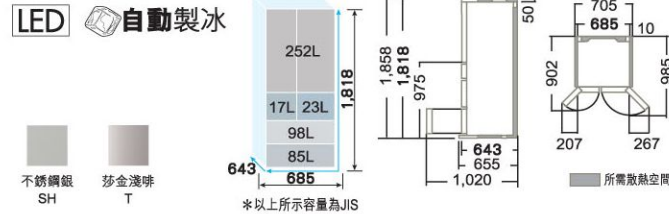

13E3K2009

1. 規格如有任何更改，恕不另行通知。 Specifications and designs are subject to change without notice.
 2. 本產品目錄的所有圖片，只供參考。 All the pictures in this catalogue are for reference only.
 3. 由於印刷關係，產品顏色可能與實物略有不同。 The colours of product shown are approximate, and may differ from the actual colours.
 4. 本產品目錄刊列的容量：ISO (International Organization for Standardization) 根據國際標準化組織之量度標準的儲存容量，亦即能源標籤採用的量度標準；JIS (Japanese Industrial Standards) 則根據日本工業規格，其量度標準是計算所有可移動的配件取出後的空間。
 The figures of the refrigerator capacity shown in this catalogue are ISO (International Organization for Standardization) which measures the storage capacity, it adopts the same standard as Energy Efficiency Labelling Scheme; JIS (Japanese Industrial Standards) which measures the capacity without all movable parts.
 * 根據2002-2012年某市場調查公司全港雪櫃市場調查報告。

R-C6800H

標準 ISO JIS
容量(L) 525 | 670

尺寸(闊x高x深)毫米：
825 x 1,818 x 728

晶鑽閃黑 XK
晶鑽閃藍 XS
晶鑽閃啡 XT

日本製造
GOOD DESIGN
1級能效
INVERTER
Frost Recycle
LED
自動製冰

- 設有冷藏室、製冰室、上下層冰凍室和蔬果室。光觸媒真空保鮮室。霜能再用節能科技。變頻式壓縮機。快速冰凍功能。電動抽屜(蔬果室及下層冰凍室)。
- LED照明燈。觸控式操作面板。3層抽屜式冰凍室。三重除臭過濾網。可拆洗自動製冰器。4段調節層架。R600a環保雪種。

R-C6200H

標準 ISO JIS
容量(L) 484 | 620

尺寸(闊x高x深)毫米：
750 x 1,818 x 728

日本製造

GOOD DESIGN
1級能效

INVERTER
Frost Recycle
LED
自動製冰

- 設有冷藏室、製冰室、上下層冰凍室和蔬果室。光觸媒真空保鮮室。霜能再用節能科技。變頻式壓縮機。快速冰凍功能。電動抽屜(蔬果室及下層冰凍室)。
- LED照明燈。觸控式操作面板。3層抽屜式冰凍室。三重除臭過濾網。可拆洗自動製冰器。4段調節層架。R600a環保雪種。

R-SF48CMH

標準 ISO JIS
容量(L) 353 | 475

尺寸(闊x高x深)毫米：
685 x 1,818 x 643

日本製造
1級能效

INVERTER
Frost Recycle
LED
自動製冰

- 設有冷藏室、製冰室、上下層冰凍室和蔬果室。光觸媒真空保鮮室。霜能再用節能科技。變頻式壓縮機。快速冰凍功能。LED照明燈。3層抽屜式冰凍室。
- 三重除臭過濾網。可拆洗自動製冰器。4段調節層架。R600a環保雪種。