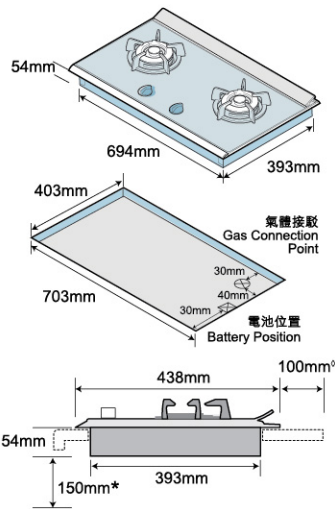

石油氣
LPG

The Green Choice
TGC

The Green Choice
TGC

「極炎火」石油氣嵌入式平面爐

Mega Flame LPG Built-in Hob

● 「極炎火」雙環爐頭
"Mega Flame"
Double-ring Burner

火力特強，最高可達5.0千瓦，可無段式調校火力，獨立芯火設計，以配合不同烹調方式。Precise flame control from powerful flame to independent simmer flame and has a very powerful gas rating of 5.0kW.

櫃面開孔尺寸 Benchtop Cut-out Dimensions

型號 Model	TRJB72M-C-L	
顏色及物料 Colour and Material	黑色陶瓷玻璃配黑色鋁合金框架 Black Ceramic Glass with Black Aluminium Frame	
整體尺寸 高 x 闊 x 深 (毫米/吋) Dimensions H x W x D (mm/ inch)	66(54) x 737 x 438 / 2.6(2.1) x 29.0 x 17.2	
櫃面開孔尺寸 闊 x 深 (毫米/吋) Cut-out Dimensions W x D (mm/ inch)	703 x 403 / 27.7 x 15.9	
用氣量最高/最低 - 兆焦耳/小時 (千瓦) Gas Consumption MJ/hr (kW)	左爐頭 Left Burner	右爐頭 Right Burner
	18.0 (5.0) -1.0 (0.3)	18.0 (5.0) -1.0 (0.3)
電源供應 Electric Supply	1.5 伏特"C"型乾電池 X 1 1.5V "C" Size Battery X 1	
重量 公斤(磅) Weight kg (lb)	17.5 (38.5)	

價格如有更改，恕不另行通知。
All specifications are subject to change without notice.

◇ 平面爐與牆身須留最少100毫米的距離。
Require a minimum 100mm distance (depth) between hob and wall.

* 預留空間方便氣體接駁。
Clearance for gas piping connection.