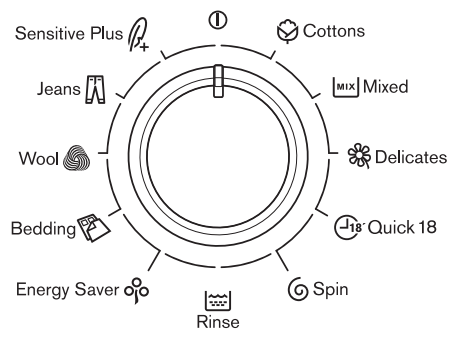

體積 (高 x 闊 x 深):

848 x 596 x 665 毫米
33 3/8 x 23 1/2 x 26 1/4 吋

Control Panel Functions

- Time manager, not just let you control the time, but laundry friendly option
- Special programs : quick 18, sensitive plus, energy saver, bedding, jeans
- Temperature selection : cold - 90°C
- Spin speed selection in rpm : 400, 600, 800, 1000
- No spin
- Rinse hold
- Options available : prewash, easy iron, rinse+, stain
- Delay start (up to 20hrs)
- Start / Pause

操作面板功能

- 時間管理系統由您控制洗衣時間
- 特別洗衣程式：18分鐘超快洗、防敏感護理、節能、床品、牛仔衣物
- 水溫選擇：冷水 - 90度
- 脫水轉速選擇 (每分鐘)：400, 600, 800, 1000
- 不脫水
- 延遲排水
- 選項：預洗、易燙洗、額外過水、骯髒衣物
- 預校啟動 (最長20小時)
- 開始 / 暫停

Laundry Features

- Premium TOUCH panel, IQ Touch™ , rotary knob
- Gentle like no others with Lily Drum + Leaf Lifter
- Smart water saving with flow meter
- Detergent flap
- Carboran® tub
- Super damper system
- Anti-foam device
- Automatic balance control
- Eco valve wash system
- X-tra wide door
- Flush back design
- Child lock

獨特設計

- IQ Touch™ 輕觸式面板及旋鈕調控，時尚科技集一身
- 葉型提升器及蓮蓬設計滾筒，更呵護您的衣物
- 智能節水流量計
- 洗衣劑調節器，讓您自選洗衣劑種類
- Carboran®炭纖維外桶
- 油壓式避震
- 泡沫清除系統
- 自動平衡衣物及調節系統
- 節能球閥「魔術球」
- 雙加大特闊機門設計
- 平背貼牆設計
- 兒童安全鎖

- Country of origin: Thailand

- 產地：泰國