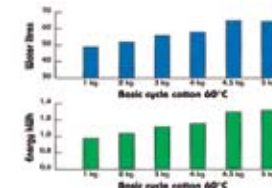

其他優點 | 前置式洗衣機

Auto-correction System

The machine recognizes the weight of the wash load and only uses the exact amount of water needed for the wash cycle. Regulates water temperature and speed according to the selected washing programme. Even a wrong instruction is made, it will be automatically corrected, providing at the best laundry care.