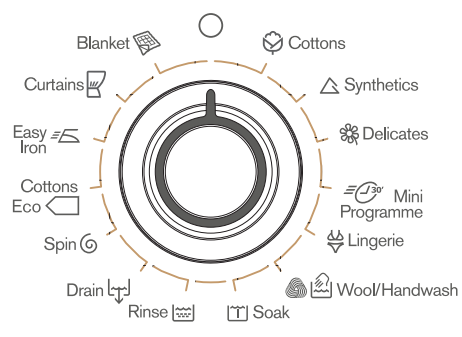

體積 (高 x 闊 x 深):

850 x 400 x 600 毫米
33 ½ x 15 ¾ x 23 ⅝ 吋

Control Panel Functions

- Special programs: mini program, lingerie, wool/handwash, easy iron, curtains, blanket
- Temperature selection: cold - 90°C
- Spin speed selection in rpm:
  - ▢ Rinse hold, Ⓢ night cycle, 500, 700, 800, 900 (EWB96215W)
  - ▢ Rinse hold, Ⓢ night cycle, 500, 600, 700, 800 (EWB86215W)
- Pre wash
- Daily
- Super quick
- Extra rinse
- Delay start (up to 9 hours)
- Start / Pause

操作面板功能

- 特別洗衣程序：快洗、貼身衣物、羊毛/手洗、易燙洗、窗簾布、毛毯
- 水溫選擇：冷水 - 90°C
- 脫水轉速選擇 (每分鐘)：
  - ▢ 不排水，Ⓢ 夜間靜音 500, 700, 800, 900 (EWB96215W)
  - ▢ 不排水，Ⓢ 夜間靜音 500, 600, 700, 800 (EWB86215W)
- 預洗選擇
- 日間洗衣選擇
- 快洗選擇
- 額外過水
- 預校啟動 (最長9小時)
- 開機/暫停

Laundry Features

- Carboran® base & tub
- Carboran door soft opening
- Drum self positioning
- Easy-clean detergent dispenser
- Immediate door opening
- Balance lid
- Inclined drum
- Fuzzy logic
- AQUACYCLE
- Automatic balance control
- Super damper system
- Anti-foam system
- Eco valve "Magic Ball"
- Flap filter

獨特設計

- Carboran® 炭纖維底盤及外桶
- Carboran炭纖維油壓式輕柔桶門
- 桶門還原裝置
- 易拆式特大洗衣劑容格
- 即開桶門
- 輕巧門蓋設計
- 前傾式桶口
- 快思邏輯洗衣
- 雨灑式洗衣系統
- 自動平衡衣物系統
- 油壓式避震
- 泡沫清除系統
- 節能球閥“魔術球”
- 前接式纖維過濾器

• Country of origin: France

• 產地：法國