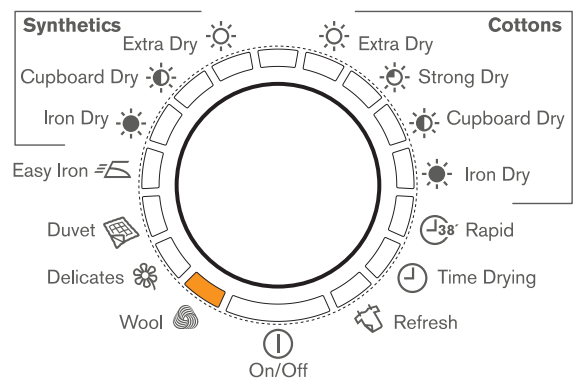

體積 (高 x 闊 x 深):

850 x 600 x 630 毫米
33½ x 23¾ x 24¾ 吋

Control Panel Functions

- Electronic rotary & electronic touchscreen
- Automatic humidity sensor
- Option available : drying time (up to 2 hrs), delay start (up to 20 hrs), anti-crease, wool load, delicates load
- Button functions : buzzer, child lock, Start / Pause

操作面板功能

- 旋鈕調控及輕觸式面板
- 濕度感應自動乾衣
- 選項：乾衣時間（最長2小時）、預校啟動（最長20小時）、防皺、羊毛衣物護理、纖幼衣物護理
- 按鈕功能：聲響提示、兒童鎖、開始 / 暫停

Laundry Features

- Reverse tumbling technology
- Auto off function
- X-tra wide door
- Stainless steel drum
- Reversible door (advance notice)
- Stacking kit SKP11 (optional)
- Empty water & clean filter indicator
- Country of origin: Poland

獨特設計

- 迴旋式乾衣
- 自動斷電功能
- 雙加大特闊機門設計
- 不銹鋼乾衣桶
- 可轉換左右門（需預先通知）
- 可疊放安裝（疊架SKP11需另購）
- 滿水及清洗過濾器顯示
- 產地：波蘭