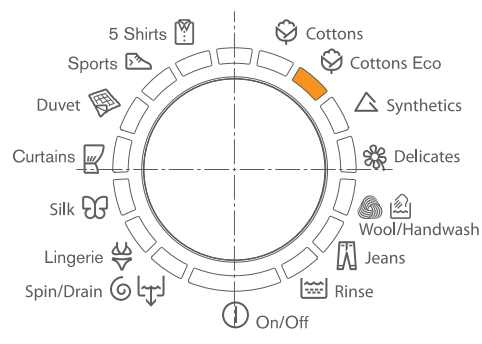

體積 (高 x 闊 x 深):

850 x 400 x 600 毫米
33 ½ x 15 ¾ x 23 ⅝ 吋

Control Panel Functions

- Time Manager®
- Special programs: wool/handwash, jeans, silk, lingerie, curtains, duvet, sports & shirts
- Temperature selection: cold - 90°C
- Spin speed selection in rpm: 400, 800, 1000
- Easy iron
- Pre wash
- Extra rinse
- Delay start (up to 20 hours)
- Start / Pause

操作面板功能

- 時間管理系統
- 特別洗衣程序：羊毛/手洗、牛仔褲、絲質、貼身衣物、窗簾布、羽絨、運動衣物及襪衫
- 水溫選擇：冷水 - 90°C
- 脫水轉速選擇 (每分鐘)：400, 800, 1000
- 易燙洗
- 預洗選擇
- 額外過水
- 預校啟動 (最長20小時)
- 開機/暫停

Laundry Features

- FlexiDose dispenser
- Carboran® base & tub
- Carboran® door soft opening
- Drum self positioning
- Easy-clean detergent dispenser
- Immediate door opening
- IQ touch™ & Hifi knob
- Balance lid
- Push-to-open lid handle
- Fuzzy logic
- AQUACYCLE
- Drum volume: 42 L
- Automatic balance control
- Super damper system
- Anti-flood device
- Anti-foam system
- Eco valve "Magic Ball"
- Child lock
- Flap filter

獨特設計

- 2合1靈活洗衣劑容格
- Carboran® 炭纖維底盤及外桶
- Carboran® 炭纖維油壓式輕柔桶門
- 桶門還原裝置
- 易拆式特大洗衣劑容格
- 即開桶門
- 輕觸式面板及旋鈕調控
- 輕巧門蓋設計
- 一按即開門蓋
- 快思邏輯洗衣
- 雨灑式洗衣系統
- 內桶容量：42 公升
- 自動平衡衣物系統
- 油壓式避震
- 防滲漏裝置
- 泡沫清除系統
- 節能球閥“魔術球”
- 兒童安全鎖
- 前接式過濾器

• Country of origin: France

• 產地：法國