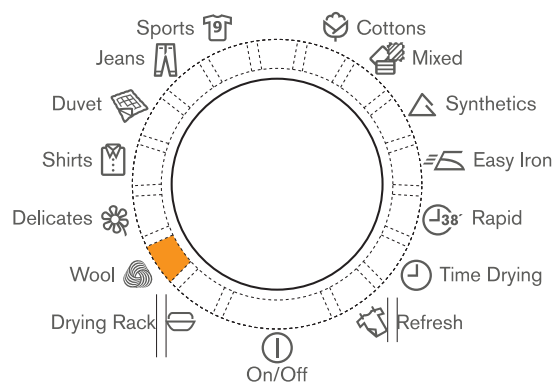

體積 (高 x 闊 x 深):

850 x 600 x 600 毫米
33½ x 23½ x 23½ 吋

Control Panel Functions

操作面板功能

- Electronic rotary & electronic touchscreen
- Automatic humidity sensor
- Option available : drying time (up to 2 hrs), delay start (up to 20 hrs), anti-crease, wool load, reserve plus, dryness selection
- Button functions : MyFavourite, drying rack time (drying rack programme only), Start / Pause
- Buzzer

- 旋鈕調控及輕觸式面板
- 濕度感應自動乾衣
- 選項：乾衣時間（最長2小時）、預校啟動（最長20小時）、防皺、羊毛衣物護理、敏感性衣物護理、乾度選擇
- 按鈕功能：智能記憶程序、乾衣時間（適用於乾衣架功能）、開始 / 暫停
- 聲響提示

Laundry Features

獨特設計

- Heat Pump technology for energy efficiency
- Inverter motor technology
- Reverse tumbling technology
- Interior LED light
- Auto off function
- X-tra wide door
- Stainless steel drum
- Reversible door (advance notice)
- Stacking kit SKP11 (optional)
- Shoe rack
- Child lock
- Empty water & clean filter indicator
- Country of origin: Poland

- 熱泵技術節省用電
- 變頻式摩打
- 迴旋式乾衣
- 內置LED顯示燈自動斷電
- 自動斷電功能
- 雙加大特闊玻璃門設計
- 不銹鋼乾衣桶
- 可轉換左右門（需預先通知）
- 可疊放安裝（疊架SKP11需另購）
- 附鞋架
- 兒童安全鎖
- 滿水及清洗過濾器顯示
- 產地：波蘭