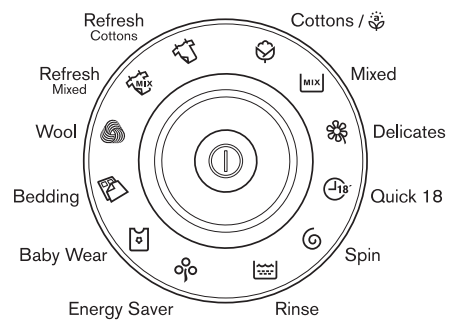

體積 (高 x 闊 x 深):

850 x 596 x 553 毫米
33½ x 23½ x 21¼ 吋

Control Panel Functions

- Time manager, not just let you control the time, but laundry friendly option
- Refresh program (cottons & mix)
- Special programs : quick 18, energy saver, baby wear, bedding, wool
- Temperature selection : cold - 90°C
- Spin speed selection in rpm : 400, 800, 1200
- No spin
- Rinse hold
- Night cycle
- Options available : prewash, easy iron, rinse+, vapour
- Delay start (up to 20 hrs)
- Start / Pause

操作面板功能

- 時間管理系統由您控制洗衣時間
- 蒸汽防皺除味程式 (棉質及混合)
- 特別洗衣程式：18分鐘超快洗、節能、嬰兒衣物、床品、羊毛
- 水溫選擇：冷水 - 90度
- 脫水轉速選擇 (每分鐘)：400, 800, 1200
- 不脫水
- 延遲排水
- 夜間靜音選擇
- 選項：預洗、易燙洗、額外過水、蒸汽護理
- 預校啟動 (最長20小時)
- 開始 / 暫停

Laundry Features

- Premium TOUCH panel, IQ Touch™, hifi knob
- Vapour action system@40°C hot wash
- Gentle like no others with Lily Drum + Leaf Lifter
- Smart water saving with flow meter
- Carboran® tub
- Super damper system
- Anti-foam device
- Automatic balance control
- Eco valve wash system
- X-tra wide door
- Flush back design
- Child lock
- Country of origin: Thailand

獨特設計

- IQ Touch™ 輕觸式面板及旋鈕調控，時尚科技集一身
- 蒸汽防敏洗滌程式
- 葉子型提升器及蓮蓬設計滾筒，更呵護您的衣物
- 智能節水流量計
- Carboran® 炭纖維外桶
- 油壓式避震
- 泡沫清除系統
- 自動平衡衣物及調節系統
- 節能球閥「魔術球」
- 特大特闊機門設計
- 平背貼牆設計
- 兒童安全鎖
- 產地：泰國