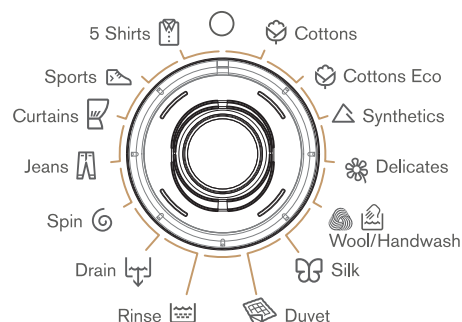

體積 (高 x 闊 x 深) :

850 x 400 x 600 毫米
33 ½ x 15 ¾ x 23 ⅝ 吋

Control Panel Functions

- Special programs: wool/handwash, jeans, silk, lingerie, curtains, duvet, sports & shirts
- Temperature selection: cold - 90°C
- Spin speed selection in rpm: 400, 800, 1000
- Night cycle
- Pre wash
- Quick wash
- Extra rinse
- Rinse hold
- Delay start (up to 9 hours)
- Start / Pause

操作面板功能

- 特別洗衣程序：羊毛/手洗、牛仔褲、絲質、貼身衣物、窗簾布、羽絨、運動衣物及襯衫
- 水溫選擇：冷水 - 90°C
- 脫水轉速選擇 (每分鐘)：400, 800, 1000
- 夜間靜音選擇
- 預洗選擇
- 快洗
- 額外過水
- 不排水
- 預校啟動 (最長9小時)
- 開機/暫停

Laundry Features

- Carboran® base & tub
- Carboran® door soft opening
- Drum self positioning
- Easy-clean detergent dispenser
- Immediate door opening
- IQ touch™ & Hifi knob
- Balance lid
- Push-to-open lid handle
- Fuzzy logic
- AQUACYCLE
- Automatic balance control
- Super damper system
- Anti-flood device
- Anti-foam system
- Eco valve "Magic Ball"
- Child lock
- Flap filter

獨特設計

- Carboran® 炭纖維底盤及外桶
- Carboran® 炭纖維油壓式輕柔桶門
- 桶門還原裝置
- 易拆式特大洗衣劑容格
- 即開桶門
- 輕觸式面板及旋鈕調控
- 輕巧門蓋設計
- 一按即開門蓋
- 快思邏輯洗衣
- 雨灑式洗衣系統
- 自動平衡衣物系統
- 油壓式避震
- 防滲漏裝置
- 泡沫清除系統
- 節能球閥 "魔術球"
- 兒童安全鎖
- 前接式過濾器

- Country of origin: France

- 產地：法國