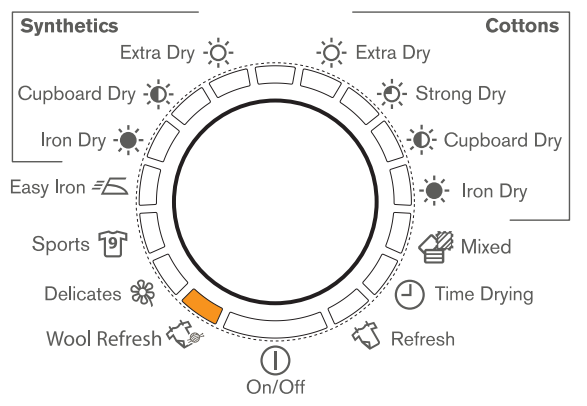

體積 (高 x 闊 x 深):

850 x 600 x 570 毫米
33½ x 23¾ x 22½ 吋

Control Panel Functions

- Electronic rotary & electronic touchscreen
- Automatic humidity sensor
- Option available : drying time (up to 2 hrs), delay start (up to 20 hrs), anti-crease, wool load, delicates load
- Button functions : buzzer, child lock, Start / Pause

操作面板功能

- 旋鈕調控及輕觸式面板
- 濕度感應自動乾衣
- 選項：乾衣時間（最長2小時）、預校啟動（最長20小時）、防皺、羊毛衣物護理、纖幼衣物護理
- 按鈕功能：聲響提示、兒童鎖、開始 / 暫停

Laundry Features

- Reverse tumbling technology
- Auto off function
- X-tra wide door
- Reversible door (advance notice)
- Stacking kit SKP11 (optional)
- Empty water & clean filter indicator
- Country of origin: Poland

獨特設計

- 迴旋式乾衣
- 自動斷電功能
- 雙加大特闊機門設計
- 可轉換左右門（需預先通知）
- 可疊放安裝（疊架SKP11需另購）
- 滿水及清洗過濾器顯示
- 產地：波蘭