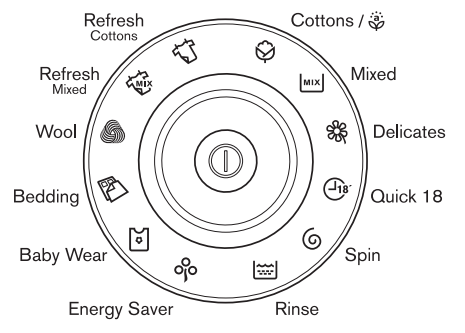

體積 (高 x 闊 x 深):

848 x 596 x 665 毫米
33¾ x 23½ x 26¼ 吋

Control Panel Functions

- Time manager, not just let you control the time, but laundry friendly option
- Favourite program
- Refresh program (cottons & mix)
- Special programs : quick 18, energy saver, baby wear, bedding, wool
- Temperature selection : cold - 90°C
- Spin speed selection in rpm : 400, 600, 800, 1000, 1200
- No spin
- Rinse hold
- Night cycle
- Options available : prewash, easy iron, rinse+, vapour
- Delay start (up to 20hrs)
- Start / Pause

操作面板功能

- 時間管理系統由您控制洗衣時間
- 智能記憶程式
- 蒸汽防皺除味程式 (棉質及混合)
- 特別洗衣程式：18分鐘超快洗、節能、嬰兒衣物、床品、羊毛
- 水溫選擇：冷水 - 90度
- 脫水轉速選擇 (每分鐘)：400, 600, 800, 1000, 1200
- 不脫水
- 延遲排水
- 靜音選擇
- 選項：預洗、易燙洗、額外過水、蒸氣護理
- 預校啟動 (最長20小時)
- 開始 / 暫停

Laundry Features

- Premium TOUCH panel, IQ Touch™, hifi knob
- Vapour Action system@40°C hot wash
- Inverter drive system
- Jetspray wash system
- Lightcraft™ LED drum light
- Gentle like no others with Lily Drum + Leaf Lifter
- Smart water saving with flow meter
- Detergent flap
- Carboran® tub
- Super damper system
- Anti-foam device
- Automatic balance control
- Eco valve wash system
- X-tra wide door
- Flush back design
- Child lock

獨特設計

- IQ Touch™ 輕觸式面板及旋鈕調控，時尚科技集一身
- 蒸氣防敏洗滌程式 (40°C)
- 變頻式摩打
- 直噴式洗衣
- Lightcraft™ LED照明燈
- 葉子型提升器及蓮蓬設計滾筒，更呵護您的衣物
- 智能節水流量計
- 洗衣劑調節器，讓您自選洗衣劑種類
- Carboran®炭纖維外桶
- 油壓式避震
- 泡沫清除系統
- 自動平衡衣物及調節系統
- 節能球閥「魔術球」
- 雙加大特闊機門設計
- 平背貼牆設計
- 兒童安全鎖

• Country of origin: Thailand

• 產地：泰國