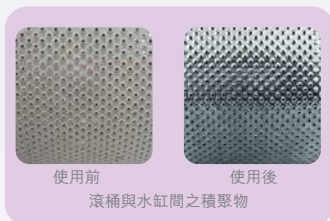

AFR300

Power Fresh 洗衣機除味片

- 只需一片，能輕鬆解決洗衣機異味問題及去除水缸殘留水垢及污漬
- 有效清除機內暗藏細菌的地方
- 除臭效果出色顯著，避免氣味轉移至衣物上
- 三片裝（建議每月使用一片）
- 意大利製造

滾桶清洗程序

自動清洗程序，去除洗衣桶內的霉味及積垢，讓洗衣機保持清新乾爽。