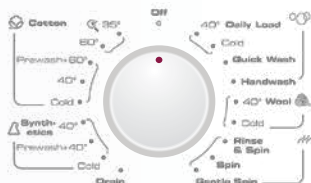

* 深度由前板至機背去水喉 (不包括機門及按鈕)

* 深度由機板前端最高點至機背連背部去水喉 (包括機門及按鈕)

纖薄系列

AWO56085

基本產品規格

- 洗衣量：6公斤
- 脫水轉速：850轉/分鐘
- 洗衣程序：18項
- 水溫選擇：冷水至95°C
- 香港能源效益級別：1級
- 香港用水效益級別：1級

特別洗衣程序

- 第6感智能感應科技
- 95°C抗菌程序
- 60分鐘日日洗
- 30分鐘速洗
- 輕柔脫水