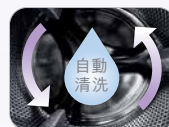

自選洗衣時間

特大LED顯示屏幕，讓您可選擇因應衣物的重量及污穢程度，增減自選程式的時間，令衣物清洗更富彈性及配合您的流程，讓您可以同時輕鬆處理其他家務。

衣物異味從何而來？

由於洗衣機長時間使用，水缸會積聚水垢及細菌，在洗衣過程中經水流帶動回到洗滌的衣物中，造成污染，發出異味。因此建議每個月以專業清潔劑清潔洗衣機滾桶一次，若配合使用附有「滾桶清洗」功能的洗衣機，效果更佳。

AFR300

Power Fresh 洗衣機除味片

- 只需一片，能輕鬆解決洗衣機異味問題及去除水缸殘留水垢及污漬
- 有效清除機內暗藏細菌的地方
- 除臭效果出色顯著，避免氣味轉移至衣物上
- 三片裝（建議每月使用一片）
- 意大利製造

滾桶清洗程序

自動清洗程序，去除洗衣桶內的霉味及積垢，讓洗衣機保持清新乾爽。

至「您」想設計

貼心呵護您

中途加減衣物功能

若果在洗衣過程中需要添加衣物，在適當的水溫及洗衣程序下，可暫停洗衣並容許您在中途打開機加添衣物，貼心又方便。