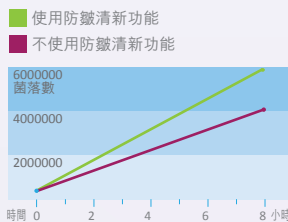

大腸杆菌對比曲線

金黃色葡萄球菌對比曲線

洗衣機內大腸杆菌的繁殖對比圖

洗衣機內金黃色葡萄球菌的繁殖對比圖

* 數據來源：中國科學院理化技術研究所抗菌材料檢測中心檢測報告

多項自選功能

潔淨抗菌妙法

自選過水次數