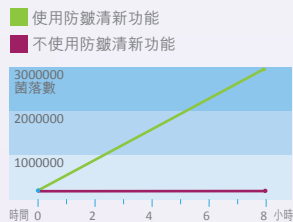

大腸杆菌對比曲線

金黃色葡萄球菌對比曲線

洗衣機內大腸杆菌的繁殖對比圖

洗衣機內金黃色葡萄球菌的繁殖對比圖

* 數據來源：中國科學院理化技術研究所抗菌材料檢測中心檢測報告

多項自選功能

潔淨抗菌妙法

自選過水次數