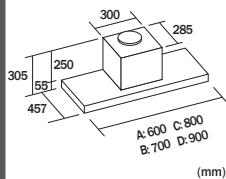

全新

Euro-chimney type
歐洲煙導式

RHM - 428型
(6428 / 7428 / 8428 / 9428)

2800 R.P.M. 轉

- 極速2,800轉摩打
- 智能自動感溫啟動功能
- 創新四面入風摩打及獨特底板細孔設計，增強導風效果
- 四種闊度選擇
- 機身深度為457mm
- 內置集油杯，時尚美觀
- 摩打保用2年

- 2,800 R.P.M. turbo-speed motor
- Heat-Activated Auto Start Function
- 4 air inlet motor and advanced panel hole design for superb extraction effect
- Available in 4 widths
- Depth: 457mm
- Stylish design with hidden oil collector
- 2-year warranty on motor

A: RHM-6428 C: RHM-8428
B: RHM-7428 D: RHM-9428